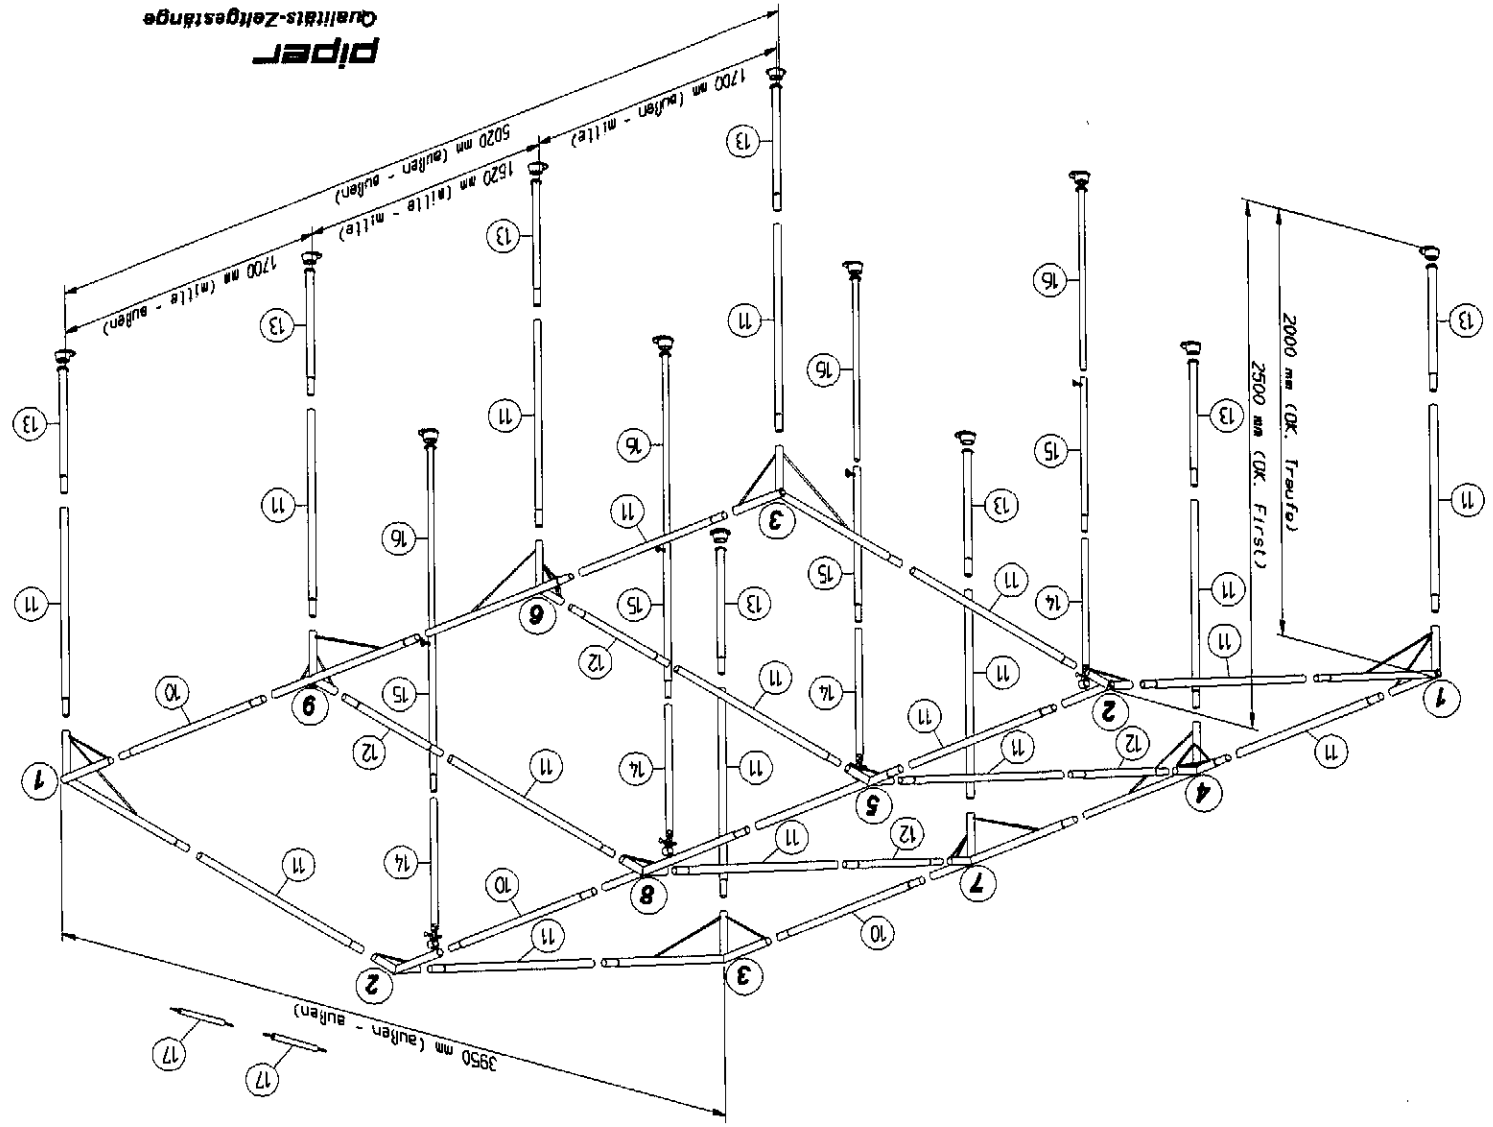

Nr.	Bezeichnung	Menge
1	Seitenwinkel (1), Rohr \varnothing 28 x 15/375, mit Gálter Gl	2 Stk.
2	Mittwinkel (2), Rohr \varnothing 28 x 15/375, mit Gálter Gl	2 Stk.
3	Seitenwinkel (3), Rohr \varnothing 28 x 15/375, mit Gálter Gl	2 Stk.
4	Seitenwinkel (4), Rohr \varnothing 28 x 15/250, mit Klemleder	1 Stk.
5	Mittwinkel (5), Rohr \varnothing 28 x 15/250, mit Klemleder	1 Stk.
6	Seitenwinkel (6), Rohr \varnothing 28 x 15/200, mit Klemleder	1 Stk.
7	Seitenwinkel (7), Rohr \varnothing 28 x 15/200, mit Klemleder	1 Stk.
8	Mittwinkel (8), Rohr \varnothing 28 x 15/140, verjüngt	1 Stk.
9	Seitenwinkel (9), Rohr \varnothing 28 x 15/140, verjüngt, mit Klemleder	1 Stk.
10	Zwischenrohr \varnothing 28 x 15/140, verjüngt, mit 2 Klemleder	3 Stk.
11	Rohr \varnothing 28 x 15/140, verjüngt, mit Klemleder	2 x Rohr \varnothing 28 x 15/45
12	Zwischenrohr \varnothing 28 x 15/80, verjüngt, mit 2 Klemleder	4 Stk.
13	Füllrohr \varnothing 28 x 15/680, verjüngt, mit Gelenkfuß-Oberteil	8 Stk.
14	Rohr \varnothing 25 x 1/750, gepulverteilt	4 Stk.
15	Verb.-Rohr \varnothing 25 x 1/950, verjüngt, mit Klemleder + Schweißmutter	4 Stk.
16	Füllrohr \varnothing 22 x 1/1000,	4 Stk.
17	Siftrohr \varnothing 19 x 1/300, mit 2 x Zeispitze ZS	2 Stk.
	Beutel Zubehörteile	1 Stk.

Nr.	Bezeichnung
4	Sechskonnmutter M6, selbstsch.
4	Flachrundschraube M6 x 6
8	Zwischellenblatte \varnothing 28
12	Gelenkfuß-Unterteil
4	Herzschraube M6 x 13

PIPER
Qualitäts-Zelgestänge
 Gestänge St 851
 Gata / Mensa
 Stahrohr \varnothing 28 x 15 mm
 Art. - Nr.: 1535630
 20012006